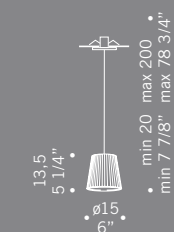

LUMÈ S2DM
3x60W E27
globolux chiara
clear Globolux
3x70W E27
alogeno chiara
clear halogen

CE

IP20

LUMÈ White Dream / design Nicola Grandesso

Diffusore in vetro lattimo. Montatura in metallo laccato bianco lucido (RAL 9016).
Milky-white glass shade. Polished white lacquered metal structure (RAL 9016).

LUMÈ S2WD
3x60W E27
globolux chiara
clear Globolux
3x70W E27
alogeni chiara
clear halogen

CE

IP20

LUMÈ / design Nicola Grandesso

LUMÈ A1/A2/A3/S0/SF/S1/S3L
 Vetro diffusore cristallo soffiato.
 Montatura in metallo cromato.
Mouth blown clear glass shade.
Chromed metal fitting.

LUMÈ L1/T1/R1
 Vetro diffusore cristallo soffiato,
 stelo in vetro borosilicato cristallo.
 Montatura in metallo cromato.
Mouth blown clear glass shade,
stem in clear borosilicate glass.
Chromed metal fitting.

LUMÈ S3L
 3x60W E14
 sferetta chiara
little sphere

LUMÈ SO
 1x60W E14
 sferetta chiara
little sphere

LUMÈ SF
 1x60W E14
 sferetta chiara
little sphere
 foro incasso ø 4,5 cm
recessed hole ø 4,5 cm

LUMÈ S1
1x60W E27
Globolux chiara
clear Globolux
1x70W E27
alogeno chiara
clear halogen