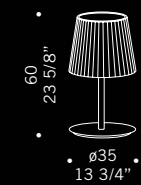

LUMÈ T1
1x60W E27
Globolux chiara
clear Globolux
1x70W E27
alogeno chiara
clear halogen