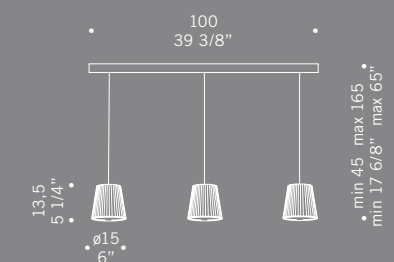

LUMÈ S2DM
3x60W E27
globolux chiara
clear Globolux
3x70W E27
alogeno chiara
clear halogen

CE

IP20

LUMÈ White Dream / design Nicola Grandesso

Diffusore in vetro lattimo. Montatura in metallo laccato bianco lucido (RAL 9016).
Milky-white glass shade. Polished white lacquered metal structure (RAL 9016).

LUMÈ S2WD
3x60W E27
globolux chiara
clear Globolux
3x70W E27
alogeni chiara
clear halogen

CE

IP20

LUMÈ / design Nicola Grandesso

LUMÈ A1/A2/A3/S0/SF/S1/S3L
 Vetro diffusore cristallo soffiato.
 Montatura in metallo cromato.
Mouth blown clear glass shade.
Chromed metal fitting.

LUMÈ L1/T1/R1
 Vetro diffusore cristallo soffiato,
 stelo in vetro borosilicato cristallo.
 Montatura in metallo cromato.
Mouth blown clear glass shade,
stem in clear borosilicate glass.
Chromed metal fitting.

LUMÈ S3L
 3x60W E14
 sferetta chiara
little sphere

LUMÈ SO
 1x60W E14
 sferetta chiara
little sphere

LUMÈ SF
 1x60W E14
 sferetta chiara
little sphere
 foro incasso ø 4,5 cm
recessed hole ø 4,5 cm

LUMÈ S1
1x60W E27
Globolux chiara
clear Globolux
1x70W E27
alogeno chiara
clear halogen