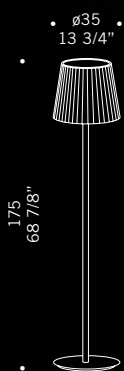

LUMÈ S2DM
3x60W E27
globolux chiara
clear Globolux
3x70W E27
alogeno chiara
clear halogen

CE

IP20

LUMÈ White Dream / design Nicola Grandesso

Diffusore in vetro lattimo. Montatura in metallo laccato bianco lucido (RAL 9016).
Milky-white glass shade. Polished white lacquered metal structure (RAL 9016).

LUMÈ S2WD
3x60W E27
globolux chiara
clear Globolux
3x70W E27
alogeni chiara
clear halogen

CE

IP20

LUMÈ / design Nicola Grandesso

LUMÈ A1/A2/A3/S0/SF/S1/S3L
 Vetro diffusore cristallo soffiato.
 Montatura in metallo cromato.
Mouth blown clear glass shade.
Chromed metal fitting.

LUMÈ L1/T1/R1
 Vetro diffusore cristallo soffiato,
 stelo in vetro borosilicato cristallo.
 Montatura in metallo cromato.
Mouth blown clear glass shade,
stem in clear borosilicate glass.
Chromed metal fitting.

LUMÈ S3L
 3x60W E14
 sferetta chiara
little sphere

LUMÈ SO
 1x60W E14
 sferetta chiara
little sphere

LUMÈ SF
 1x60W E14
 sferetta chiara
little sphere
 foro incasso ø 4,5 cm
recessed hole ø 4,5 cm

LUMÈ S1
1x60W E27
Globolux chiara
clear Globolux
1x70W E27
alogeno chiara
clear halogen