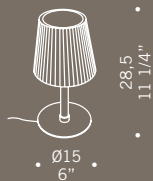

LUMÈ S3L
 3x60W E14
 sferetta chiara
little sphere

LUMÈ SO
 1x60W E14
 sferetta chiara
little sphere

LUMÈ SF
 1x60W E14
 sferetta chiara
little sphere
 foro incasso ø 4,5 cm
recessed hole ø 4,5 cm

LUMÈ S1
1x60W E27
Globolux chiara
clear Globolux
1x70W E27
alogeno chiara
clear halogen

LUMÈ R1
1x60W E27
Globolux chiara
clear Globolux
1x70W E27
alogeno chiara
clear halogen
con variatore
with dimmer

LUMÈ T1
1x60W E27
Globolux chiara
clear Globolux
1x70W E27
alogeno chiara
clear halogen

LUMÈ A1
1x60W E14
sferetta chiara
little sphere

LUMÈ A2
2x60W E14
sferetta chiara
little sphere

LUMÈ A3
3x60W E14
sferetta chiara
little sphere

LUMÈ L1
1x60W E14
sferetta chiara
little sphere

LUMÈ S2
3x60W E27
Globolux chiara
clear Globolux
3x70W E27
alogeno chiara
clear halogen