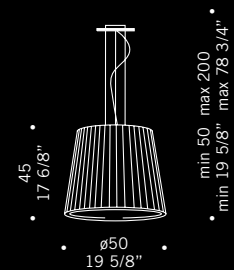

LUMè Dark Moon / design Nicola Grandesso

Diffusore in vetro nero trasparente. Montatura in metallo laccato nero lucido (RAL 9005).
Clear black glass shade. Polished black lacquered metal structure (RAL 9005).

LUMÈ S2DM
3x60W E27
globolux chiara
clear Globolux
3x70W E27
alogeno chiara
clear halogen

CE

IP20

LUMÈ White Dream / design Nicola Grandesso

Diffusore in vetro lattimo. Montatura in metallo laccato bianco lucido (RAL 9016).
Milky-white glass shade. Polished white lacquered metal structure (RAL 9016).

LUMÈ S2WD
3x60W E27
globolux chiara
clear Globolux
3x70W E27
alogeni chiara
clear halogen

CE

IP20

LUMÈ / design Nicola Grandesso

LUMÈ A1/A2/A3/S0/SF/S1/S3L
 Vetro diffusore cristallo soffiato.
 Montatura in metallo cromato.
Mouth blown clear glass shade.
Chromed metal fitting.

LUMÈ L1/T1/R1
 Vetro diffusore cristallo soffiato,
 stelo in vetro borosilicato cristallo.
 Montatura in metallo cromato.
Mouth blown clear glass shade,
stem in clear borosilicate glass.
Chromed metal fitting.