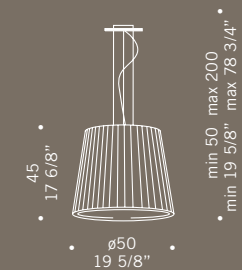

LUMè Dark Moon / design Nicola Grandesso

Diffusore in vetro nero trasparente. Montatura in metallo laccato nero lucido (RAL 9005).
Clear black glass shade. Polished black lacquered metal structure (RAL 9005).

LUMÈ S2DM
3x60W E27
globolux chiara
clear Globolux
3x70W E27
alogeno chiara
clear halogen

CE

IP20

LUMÈ White Dream / design Nicola Grandesso

Diffusore in vetro lattimo. Montatura in metallo laccato bianco lucido (RAL 9016).
Milky-white glass shade. Polished white lacquered metal structure (RAL 9016).

LUMÈ S2WD
3x60W E27
globolux chiara
clear Globolux
3x70W E27
alogeni chiara
clear halogen

CE

IP20

LUMÈ / design Nicola Grandesso

LUMÈ A1/A2/A3/S0/SF/S1/S3L
 Vetro diffusore cristallo soffiato.
 Montatura in metallo cromato.
Mouth blown clear glass shade.
Chromed metal fitting.

LUMÈ L1/T1/R1
 Vetro diffusore cristallo soffiato,
 stelo in vetro borosilicato cristallo.
 Montatura in metallo cromato.
Mouth blown clear glass shade,
stem in clear borosilicate glass.
Chromed metal fitting.