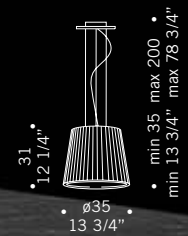

LUMÈ S2DM
3x60W E27
globolux chiara
clear Globolux
3x70W E27
alogeno chiara
clear halogen

CE

IP20

LUMÈ White Dream / design Nicola Grandesso

Diffusore in vetro lattimo. Montatura in metallo laccato bianco lucido (RAL 9016).
Milky-white glass shade. Polished white lacquered metal structure (RAL 9016).

LUMÈ S2WD
3x60W E27
globolux chiara
clear Globolux
3x70W E27
alogeni chiara
clear halogen

CE

IP20

LUMÈ / design Nicola Grandesso

LUMÈ A1/A2/A3/S0/SF/S1/S3L
 Vetro diffusore cristallo soffiato.
 Montatura in metallo cromato.
Mouth blown clear glass shade.
Chromed metal fitting.

LUMÈ L1/T1/R1
 Vetro diffusore cristallo soffiato,
 stelo in vetro borosilicato cristallo.
 Montatura in metallo cromato.
Mouth blown clear glass shade,
stem in clear borosilicate glass.
Chromed metal fitting.

LUMÈ S3L
 3x60W E14
 sferetta chiara
little sphere

LUMÈ SO
 1x60W E14
 sferetta chiara
little sphere

LUMÈ SF
 1x60W E14
 sferetta chiara
little sphere
 foro incasso ø 4,5 cm
recessed hole ø 4,5 cm

LUMÈ S1
1x60W E27
Globolux chiara
clear Globolux
1x70W E27
alogeno chiara
clear halogen